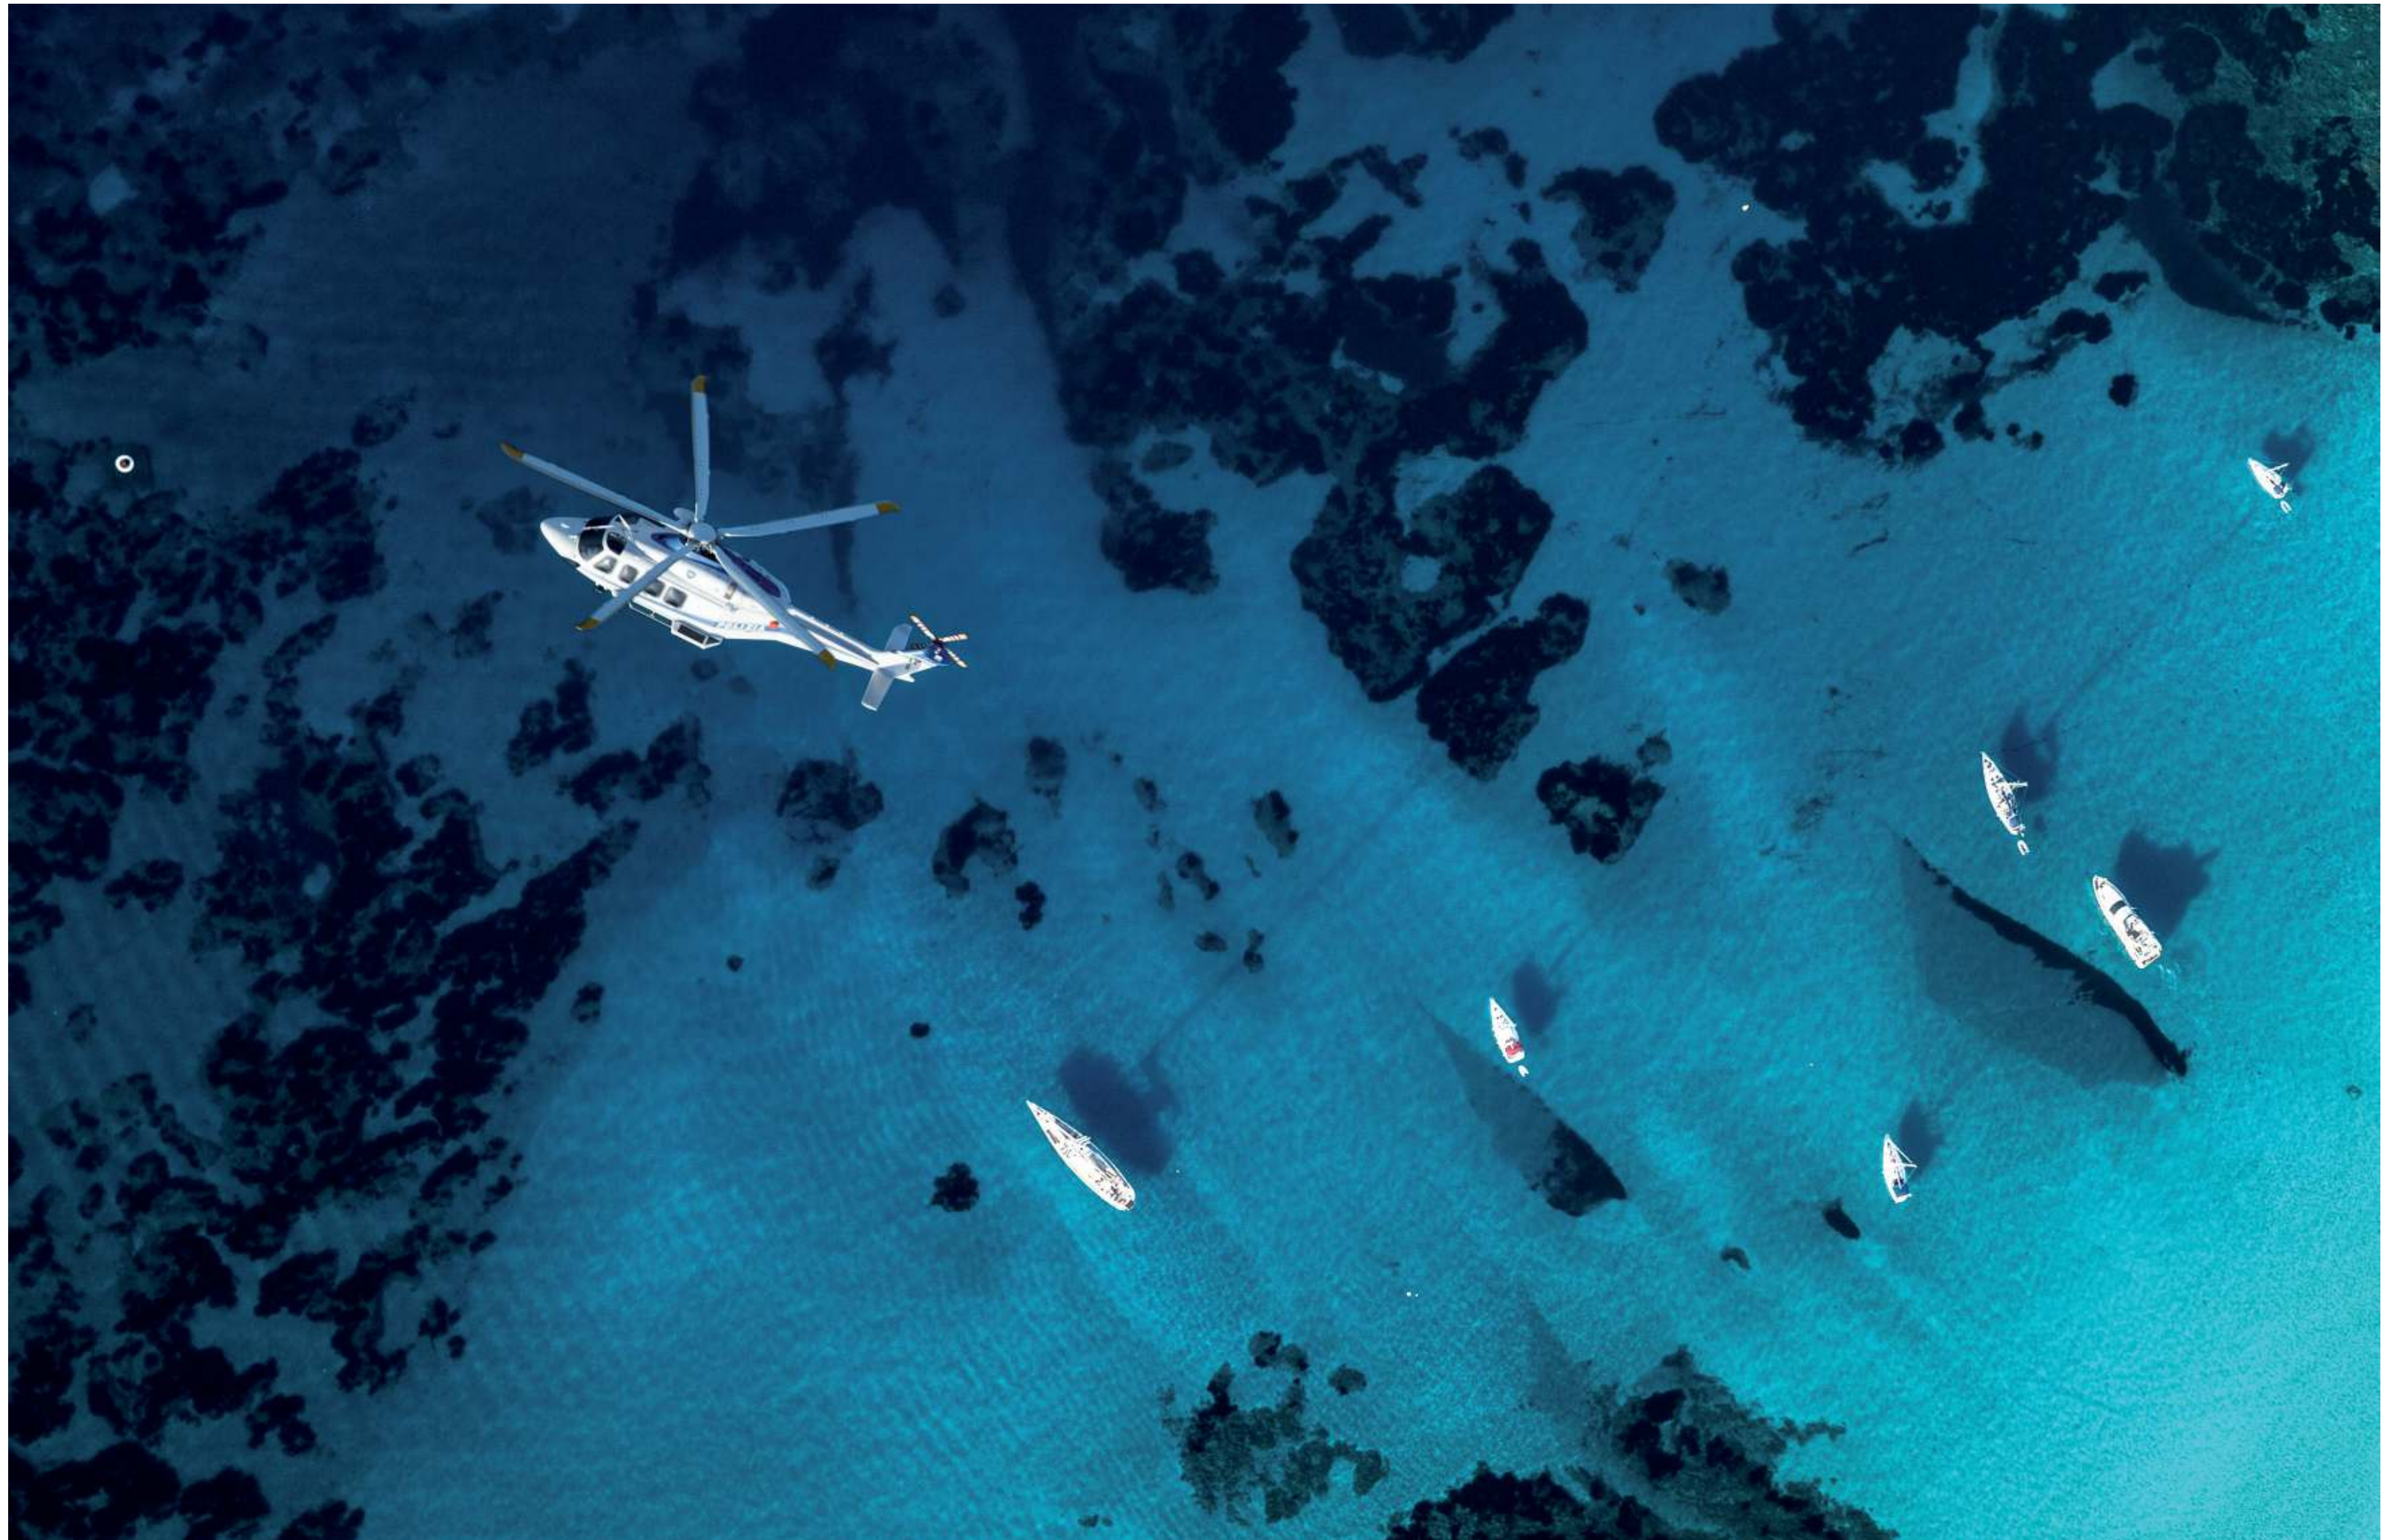

2016
AGOSTO

LUN	MAR	MER	GIO	VEN	SAB	DOM	LUN	MAR	MER	GIO	VEN	SAB	DOM	LUN	MAR	MER	GIO	VEN	SAB	DOM
							1	2	3	4	5	6	7	8	9	10	11	12	13	14
15	16	17	18	19	20	21	22	23	24	25	26	27	28	29	30	31